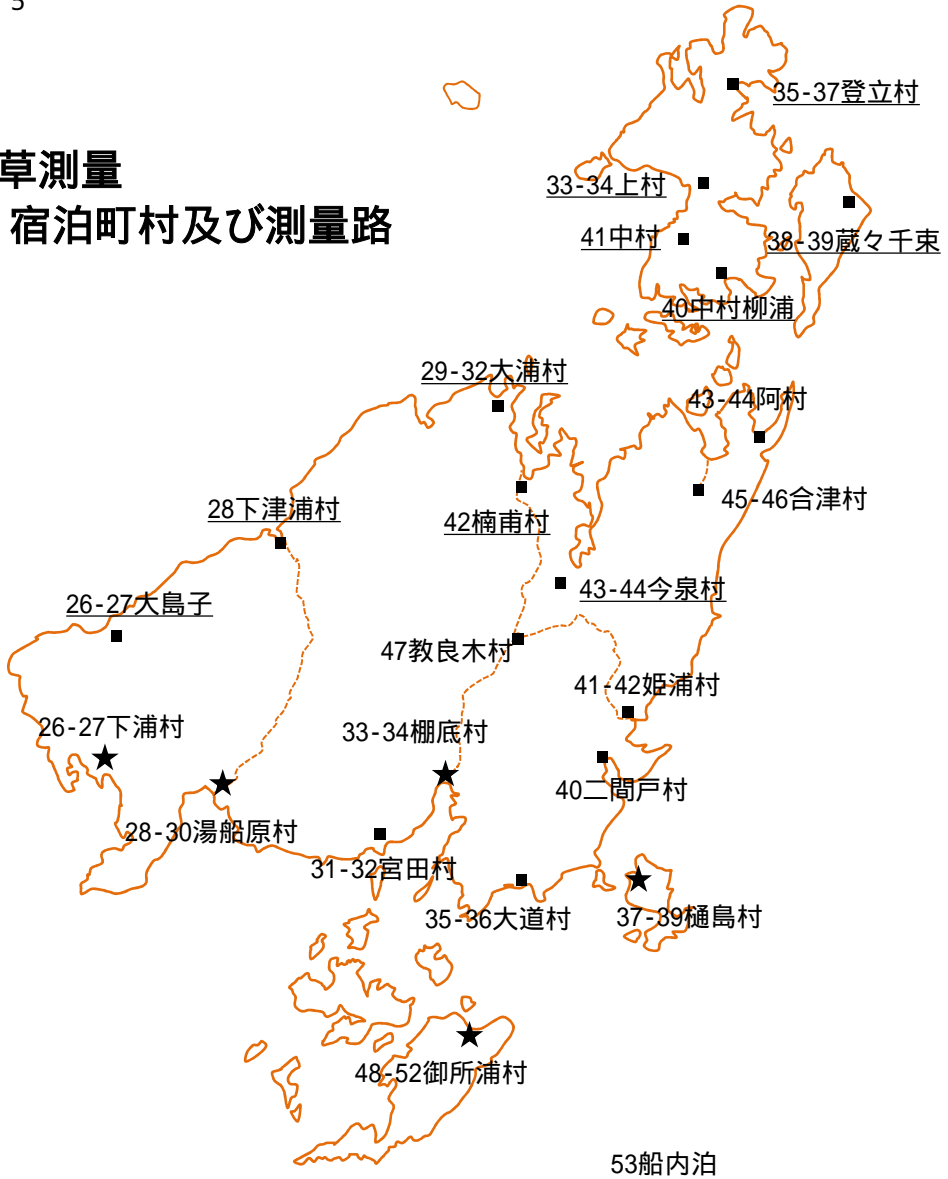

## 天草測量 宿泊町村及び測量路

| 凡例    |                  |
|-------|------------------|
| ■     | 宿泊村              |
| ★     | 天文測量をした宿泊村       |
| ----- | 横切り測量経路          |
| ————  | 測量経路             |
| 下線    | 坂部支隊             |
| 数字    | 測量日目             |
|       | 測量した島の全てを記載していない |